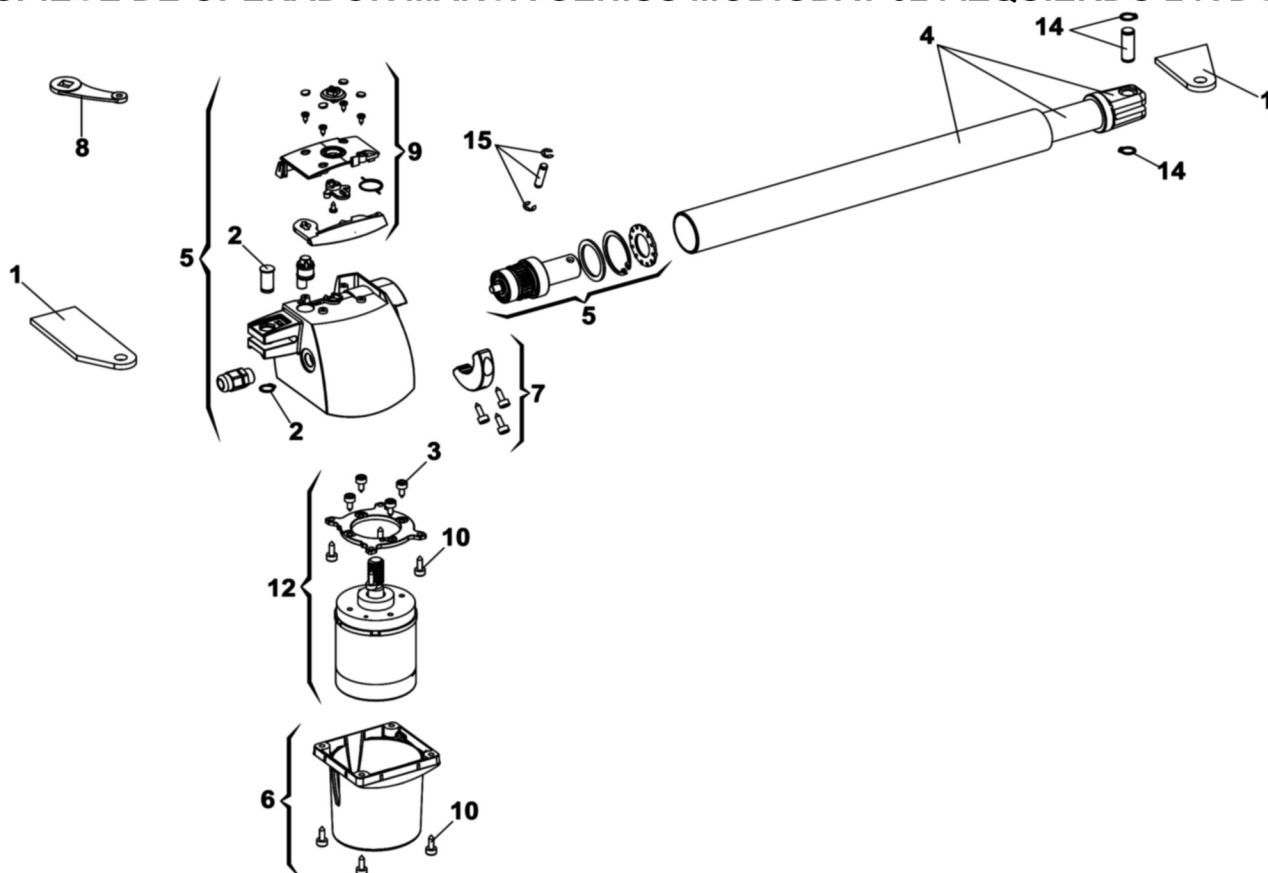

» DESPIECE DE OPERADOR MARCA GENIUS MOD.GBAT 324 IZQUIERDO 24VDC/115VAC.

Pos.	Codice	Descrizione	Q.ta
001	6020083	XRIC SET N.2 COPPIE STAFFE	1
002	6020080	PERNI F0617 CON SEEGER	1
003	6020243	N°10 VITI TCEI Ø 4,8 X 13	1
004	6020492	TUBO L= 300 mm.	1
005	6020504	XRIC GRUPPO RIDUTTORE SX G-BAT	1
006	6020511	CALOTTA MOTORE G-BAT 24 VDC	1
007	6020512	XRIC COLLARE DI CHIUSURA G-BAT (N° 6)	1
008	6020513	XRIC LEVA AZIONAMENTO SBLOCCO (N°6)	1
009	6020514	GRUPPO SBLOCCO SX	1
010	6020516	N° 10 VITI TCEI Ø 4,8 X 16	1
012	6020508	GRUPPO MOTORE G-BAT 24 VDC	1
014	00058P2132	N° 12 PERNI CON SEEGER	1
015	00058P2151	N°12 SPINE CON SEEGER	1

G-BAT_324_SX

ATTUATORE ELETTROMECCANICO PER CANCELLI A BATTENTE

V06.21